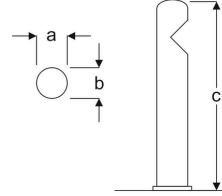

YUTA

BOLLARDS

VBL11 0805JA UG30

VBL11 0805JA UG40

VBL11 0805JA UG60

MECHANICAL SPECS / MEKANİK ÖZELLİKLER

Application Areas Uygulama Alanları	Residential areas - Terminals - Parks and gardens - Parking lots
Luminaire Type Ürün Tipi	LED Bollards
Luminaire Body Ürün Gövdesi	Aluminum body. Electrostatic powder coating
Luminaire Diffuser Ürün Difüzörü	Lenses
Luminaire Colour Ürün Gövde Rengi	S : Ral 9005 Jet black / B : Ral 9016 Traffic White / G : Ral 9006 Grey
Ingress Protection (IP) Rating IP Sınıfı	IP65
Impact Resistance (IK) Rating IK Sınıfı	IK07

OPTICAL SPECS / OPTİK ÖZELLİKLER

Light Source Işık Kaynağı	Mid Power LED
CRI Value CRI Değeri	>70
UGR Value UGR Değeri	<21 (EN124664-1)
Photo Biological Class Fotobiyolojik Risk Grubu	Group-0 No Risk
Beam Angle Işık Açısı	60°
Driver (220-240V) Sürücü	Osram - Tridonic & ENEC Driver

OPTIONS / OPSİYONLAR

1 Hour Emergency Kit	3 Hour Emergency Kit	DALI	SENSOR
-	-	-	-

Product Code Ürün Kodu	Power (W) Watt	Lumen (lm) Işık Akısı	Efficacy (lm/W) Verimlilik	Col. Temp (K) Kelvin	Dimensions (mm) Boyutlar (a b x c) Ø	Pack. Qty Koli Adedi	Pack. Weight (kg) Koli Ağırlığı
VBL11 0805JA UG30	5	450	90	3000	120x120x800	1	3,00
VBL11 0805JA UG40	5	450	90	4000	120x120x800	1	3,00
VBL11 0805JA UG60	5	450	90	6000	120x120x800	1	3,00